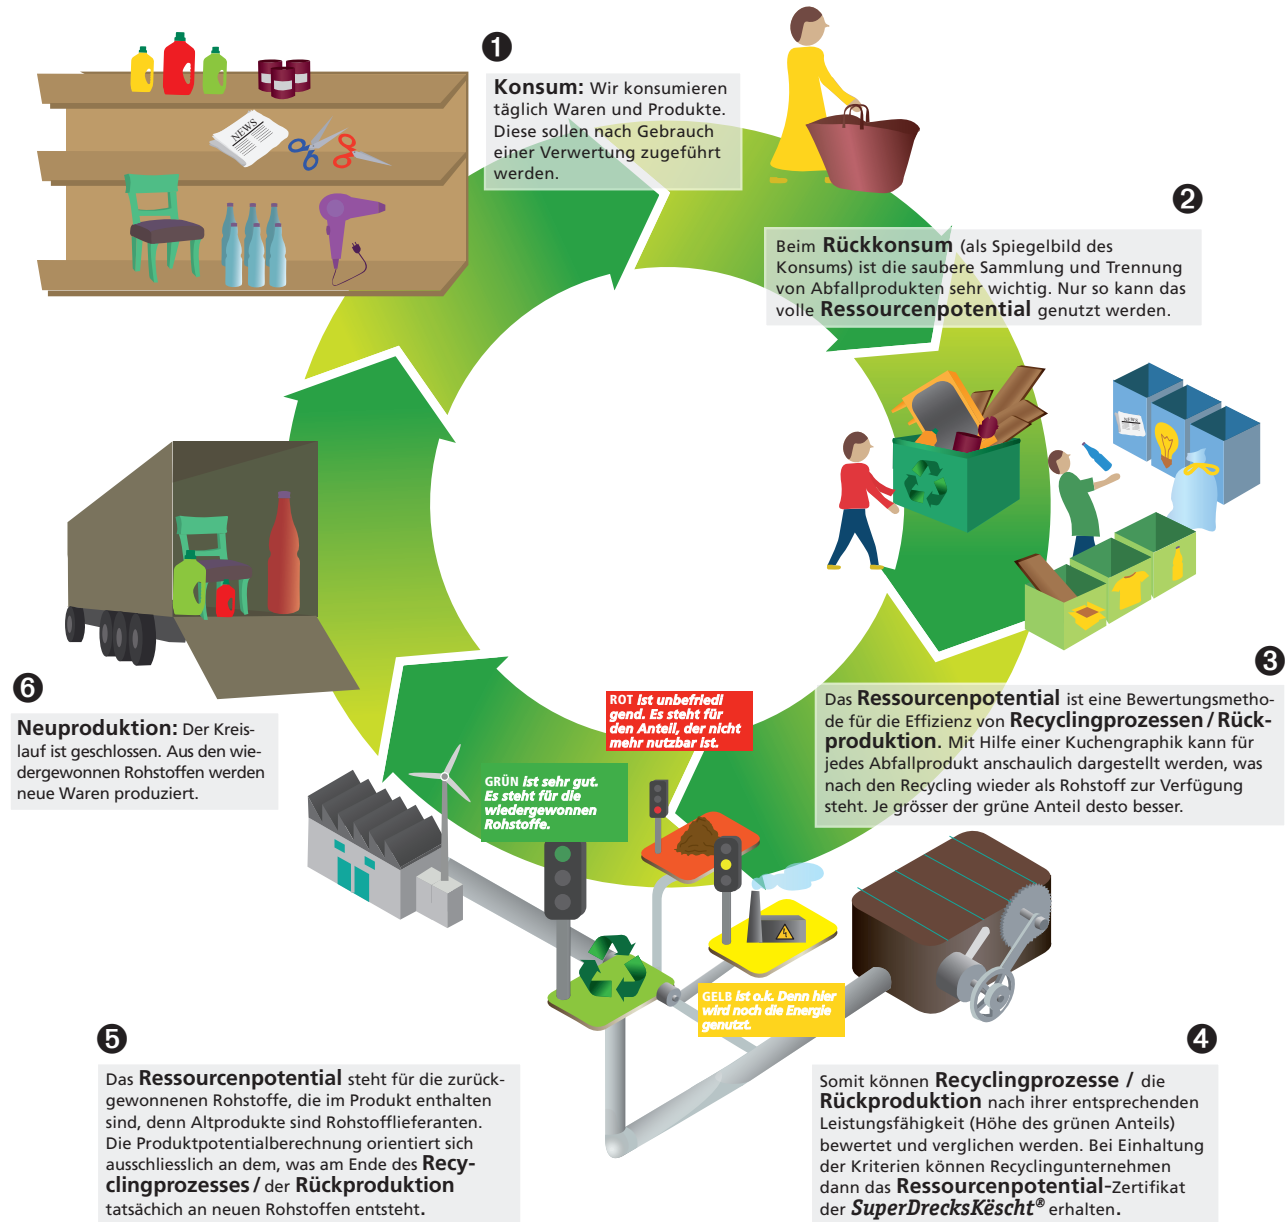

Ressourcenpotential - das innovative Bewertungsinstrument in der Circular Economy

Was kann ich tun?
Informationen und Hinweise finden sie unter
www.ressourcenpotential.com