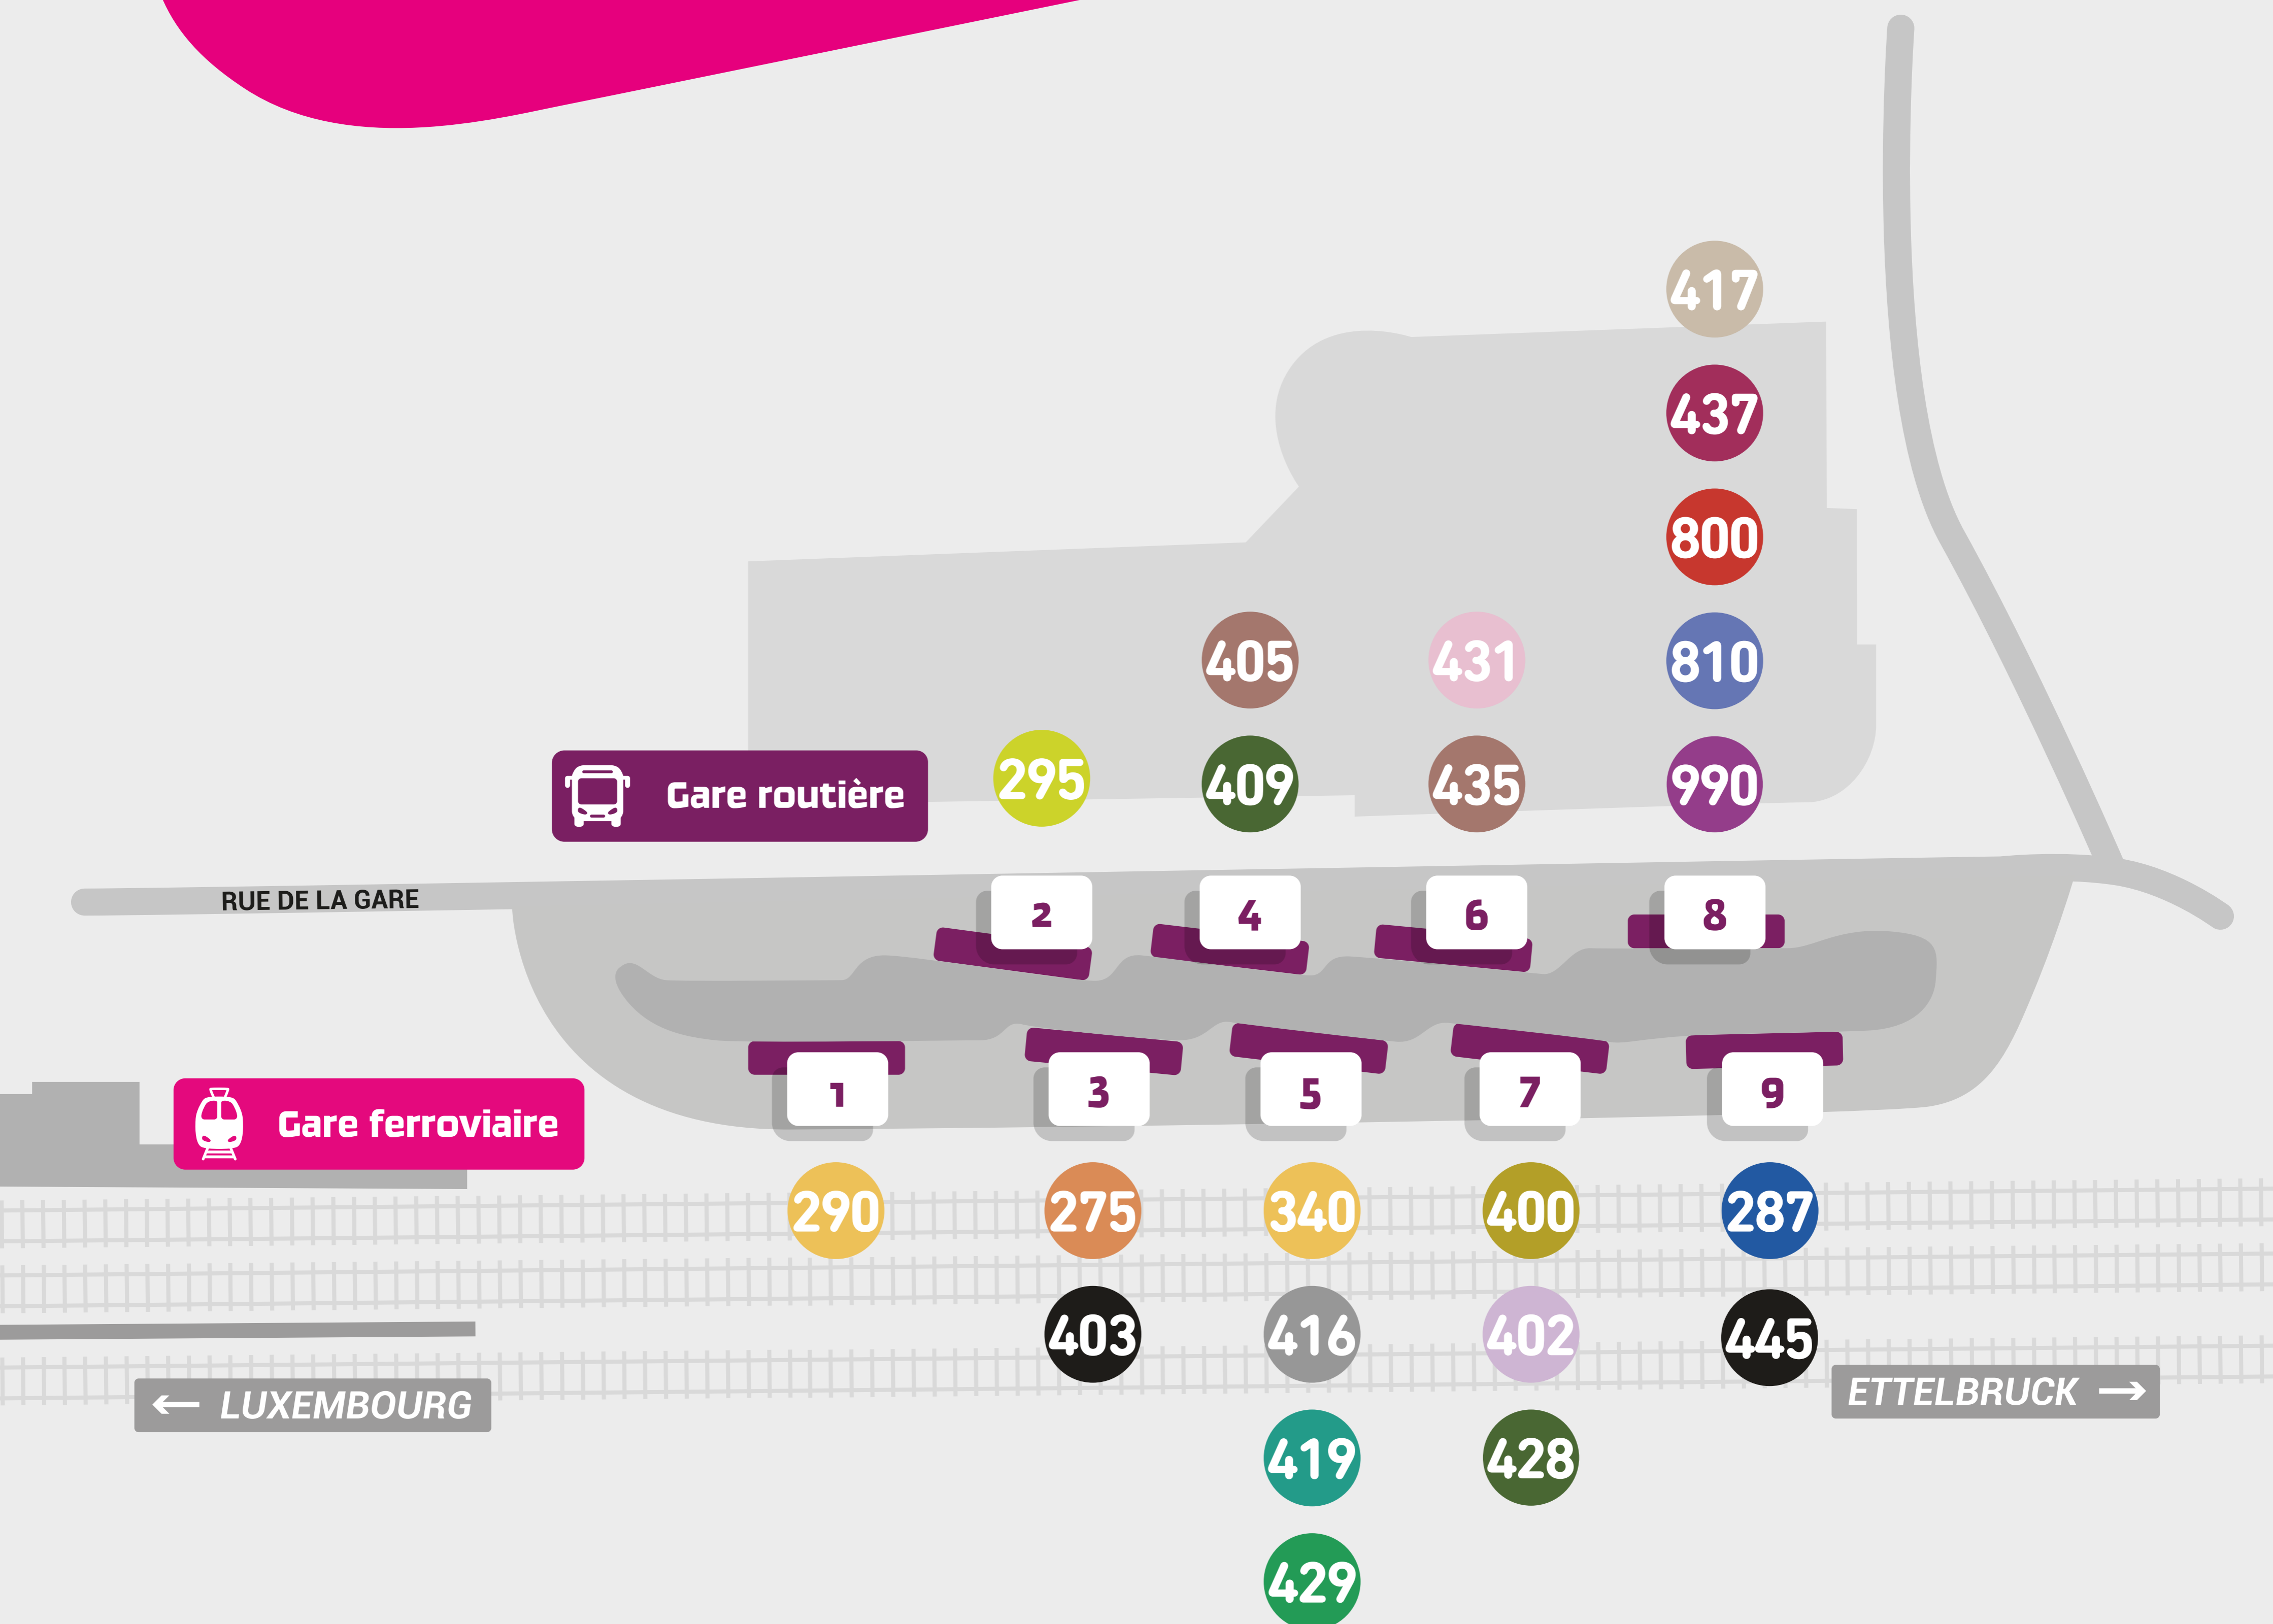

Gare de Mersch

DÉPARTS DES BUS

à partir du 21 décembre 2019

Gare de Mersch

DÉPARTS DES BUS

à partir du 21 décembre 2019